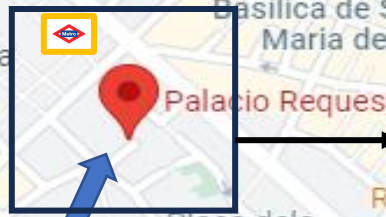

START POINT: BANCO DE ESPAÑA IN PLAÇA CATALUNYA (besides Avda del Portal de l'Àngel) 18h PM
Plaza Catalunya 17 (metro:  Catalunya **Green** or **Red** line)

END POINT: PALACIO REQUESENS at 20h PM
Carrer del Bisbe Caçador, 3 (metro:  Jaume I **Yellow** line)