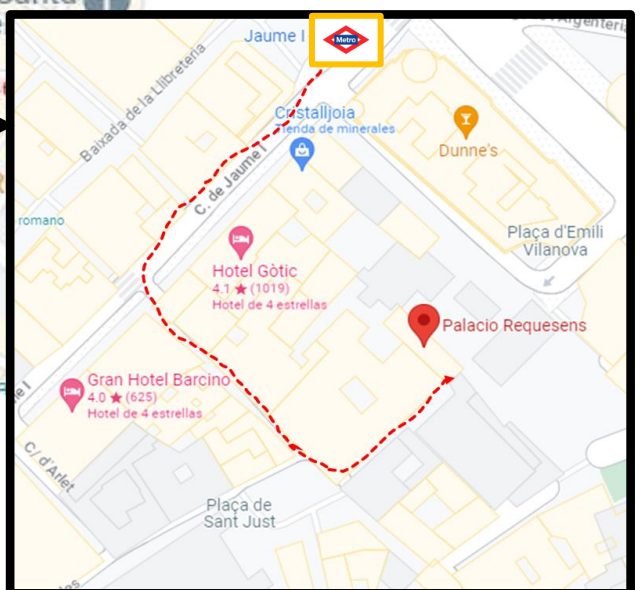

START POINT: BANCO DE ESPAÑA IN PLAÇA CATALUNYA (besides Avda del Portal de l'Àngel) 18h PM
Plaza Catalunya 17 (metro:  Catalunya **Green** or **Red** line)

END POINT: PALACIO REQUESENS at 20h PM
Carrer del Bisbe Caçador, 3 (metro:  Jaume I **Yellow** line)