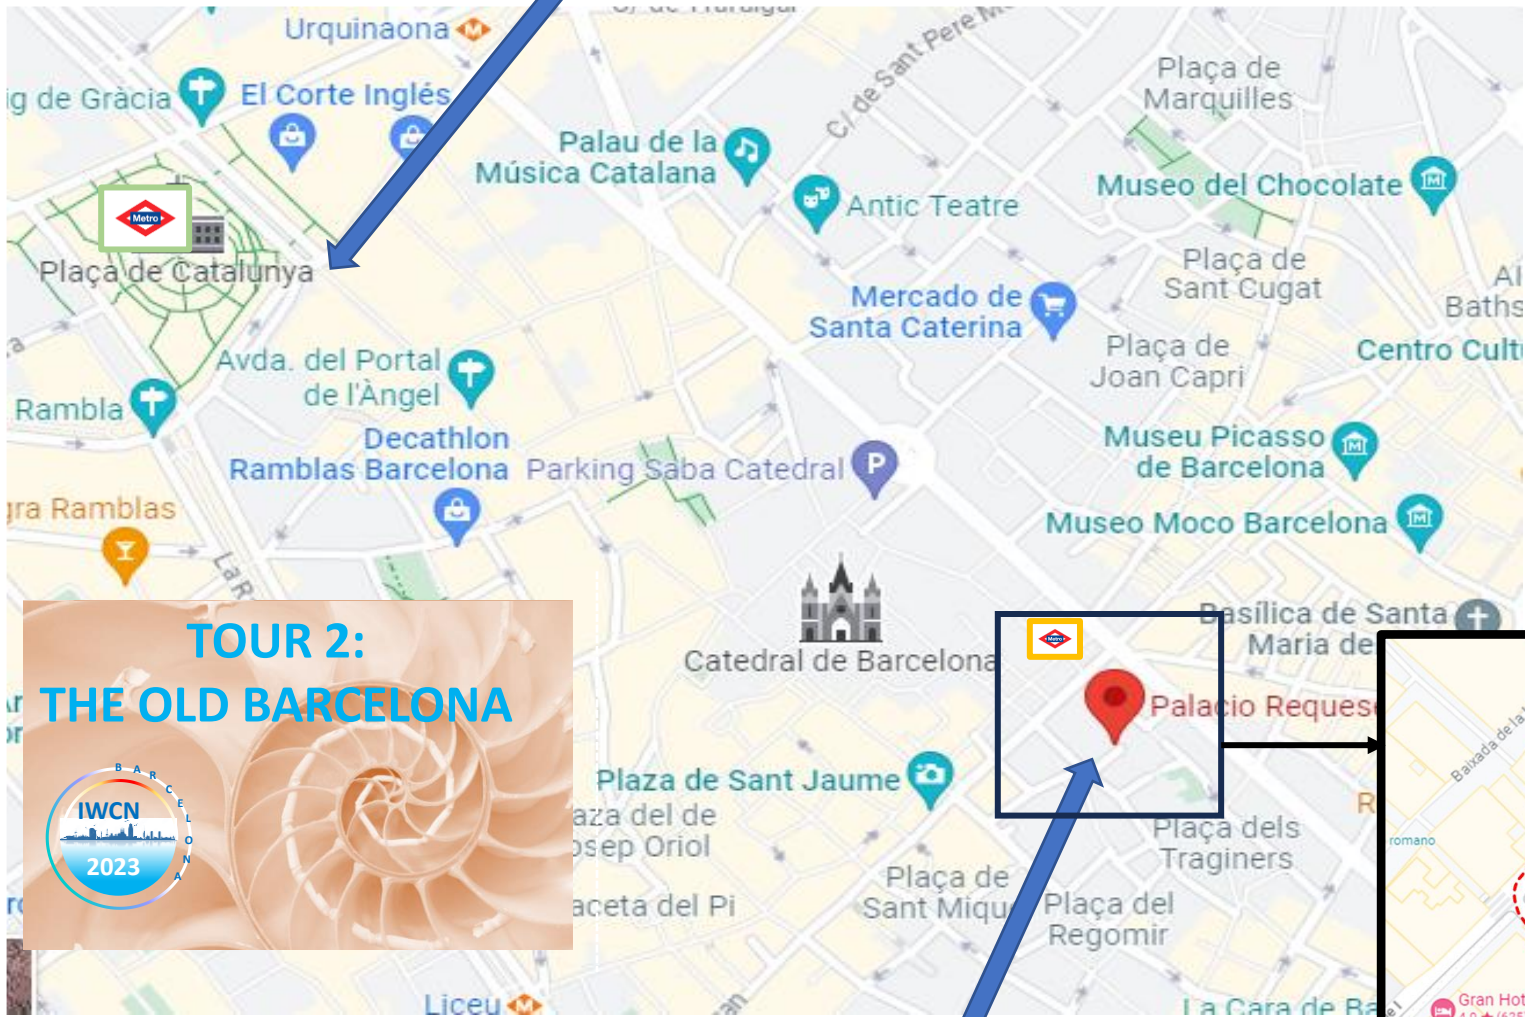

START POINT: BANCO DE ESPAÑA IN PLAÇA CATALUNYA (besides Avda del Portal de l'Àngel) 18h PM
Plaza Catalunya 17 (metro:  Catalunya **Green** or **Red** line)

END POINT: PALACIO REQUESENS at 20h PM
Carrer del Bisbe Caçador, 3 (metro:  Jaume I **Yellow** line)